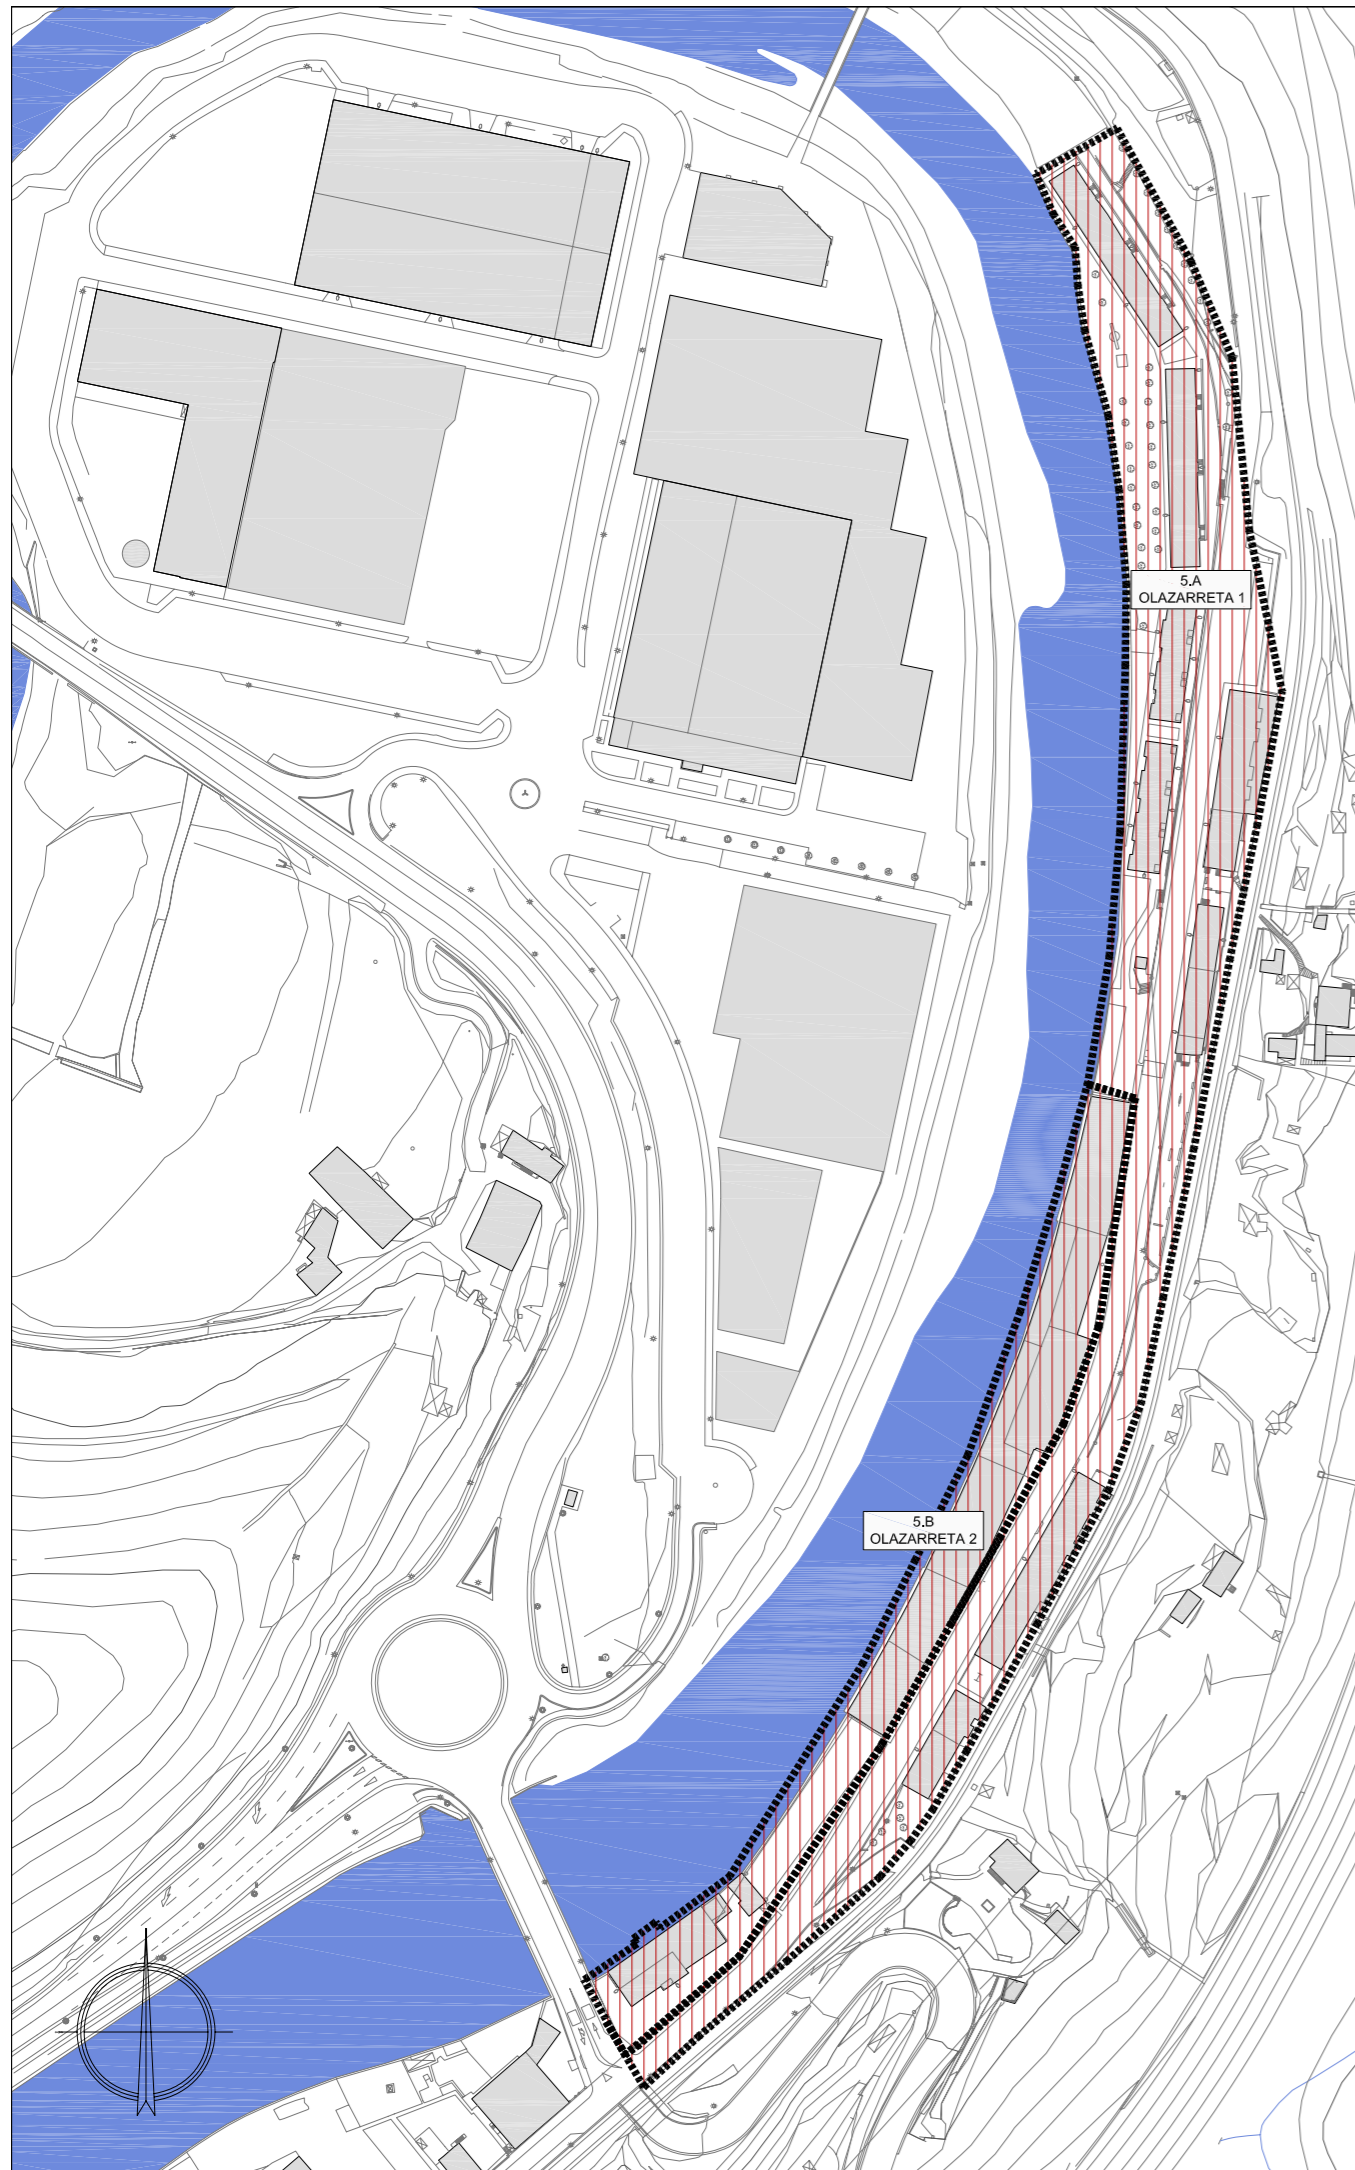

5 OLAZARRETA

**1. ORANGO EGOERA.
LURZORUAREN MUGAKETA,
SAILKAPENA ETA
KATEGORIZAZIOA**

**1. ESTADO ACTUAL.
DELIMITACION,
CLASIFICACION Y
CATEGORIZACION DEL SUELO**

2.010 URRIA
OCTUBRE 2.010

E: 1/2.000

ASISTENCIA TÉCNICA/AHOLKULARITZA TEKNIKOA

LURZORU URBANOAREN KLASIFIKAZIOA

CLASIFICACIÓN DEL SUELO URBANO

HIRI ZORU SENDOTUA / ERAIKIGARRITASUN
HAZTATUA GEHITU IZANAREN ONDORIOZ
SENDOTU GABEKO HIRI ZORUA (PLAN
OROKORRA)

SUELO URBANO CONSOLIDADO/ SUELO
URBANO NO CONSOLIDADO POR INCREMENTO
DE EDIFICABILIDAD PONDERADA (PLAN
GENERAL)